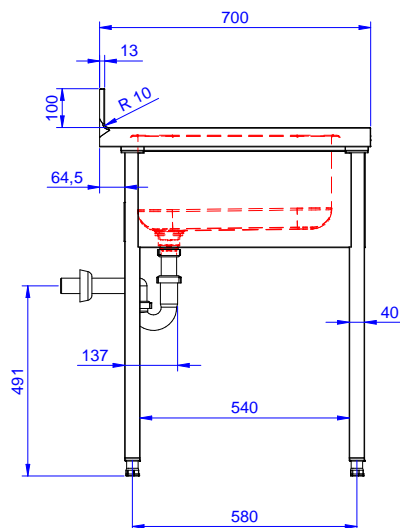

Lavatoio con 1 vasca
500x500 mm e gocciolatoio
destro, per lavastoviglie
sottotavolo, da 1200 mm

Descrizione

Articolo N° _____

Lavatoio in acciaio inox AISI 304 con piano di lavoro da 50 mm e spessore 8/10. Insonorizzato con piega salvamani sui bordi e dotato di involucro perimetrale ed angoli saldati. Gambe quadre in acciaio inox AISI 304 (40x40 mm) con piedini regolabili in altezza. Alzatina paraspruzzi posteriore con raggiatura 10 mm, altezza 100 mm e spessore 13 mm. Una vasca da 500x500xh250 mm dotata di tubo troppopieno e piletta di scarico da 2". Gocciolatoio stampato posizionato sulla parte destra sotto il quale si può inserire una lavastoviglie.

Approvazione: _____

Fronte

Lato

D = Scarico acqua

Alto

Informazioni chiave
Dimensioni esterne, larghezza:

132932 (ESBD1217R) 1200 mm

Dimensioni esterne, profondità:

700 mm

Dimensioni esterne, altezza:

900 mm

Dimensione alzatina, altezza:

100 mm

Dimensione alzatina, profondità:

13 mm

Dimensione alzatina, raggio:

R=10

Numero di vasche:

1

Dimensione vasca:

400X500XH250

Peso netto:

55 kg