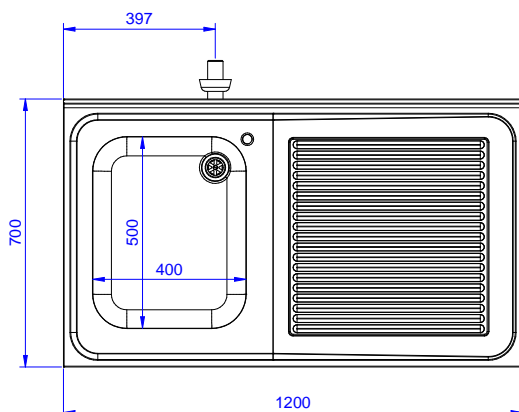

Lavatoio con 1 vasca
500x500 mm e gocciolatoio
destro, per lavastoviglie
sottotavolo, da 1200 mm

Descrizione

Articolo N° _____

Lavatoio in acciaio inox AISI 304 con piano di lavoro da 50 mm e spessore 8/10. Insonorizzato con piega salvamani sui bordi e dotato di involucro perimetrale ed angoli saldati. Gambe quadre in acciaio inox AISI 304 (40x40 mm) con piedini regolabili in altezza. Alzatina paraspruzzi posteriore con raggiatura 10 mm, altezza 100 mm e spessore 13 mm. Una vasca da 500x500xh250 mm dotata di tubo troppopieno e piletta di scarico da 2". Gocciolatoio stampato posizionato sulla parte destra sotto il quale si può inserire una lavastoviglie.

Approvazione: _____

Fronte

Lato

D = Scarico acqua

Alto

Informazioni chiave
Dimensioni esterne, larghezza:

132932 (ESBD1217R) 1200 mm

Dimensioni esterne, profondità:

700 mm

Dimensioni esterne, altezza:

900 mm

Dimensione alzatina, altezza:

100 mm

Dimensione alzatina, profondità:

13 mm

Dimensione alzatina, raggio:

R=10

Numero di vasche:

1

Dimensione vasca:

400X500XH250

Peso netto:

55 kg