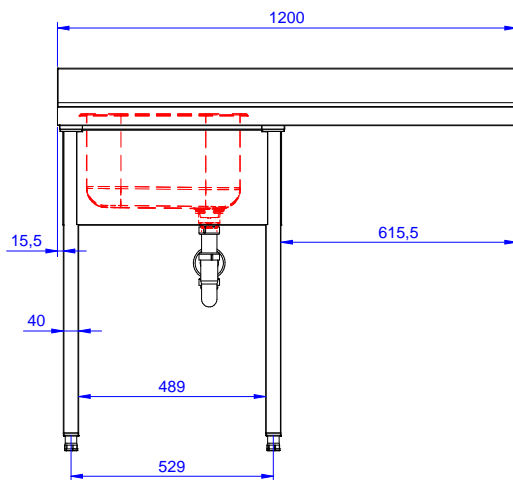

Lavatoio con 1 vasca
500x500 mm e gocciolatoio
destro, per lavastoviglie
sottotavolo, da 1200 mm

Descrizione

Articolo N° _____

Lavatoio in acciaio inox AISI 304 con piano di lavoro da 50 mm e spessore 8/10. Insonorizzato con piega salvamani sui bordi e dotato di involucro perimetrale ed angoli saldati. Gambe quadre in acciaio inox AISI 304 (40x40 mm) con piedini regolabili in altezza. Alzatina paraspruzzi posteriore con raggiatura 10 mm, altezza 100 mm e spessore 13 mm. Una vasca da 500x500xh250 mm dotata di tubo troppopieno e piletta di scarico da 2". Gocciolatoio stampato posizionato sulla parte destra sotto il quale si può inserire una lavastoviglie.

Approvazione: _____

Fronte

Lato

D = Scarico acqua

Alto

Informazioni chiave
Dimensioni esterne, larghezza:

132932 (ESBD1217R) 1200 mm

Dimensioni esterne, profondità:

700 mm

Dimensioni esterne, altezza:

900 mm

Dimensione alzatina, altezza:

100 mm

Dimensione alzatina, profondità:

13 mm

Dimensione alzatina, raggio:

R=10

Numero di vasche:

1

Dimensione vasca:

400X500XH250

Peso netto:

55 kg